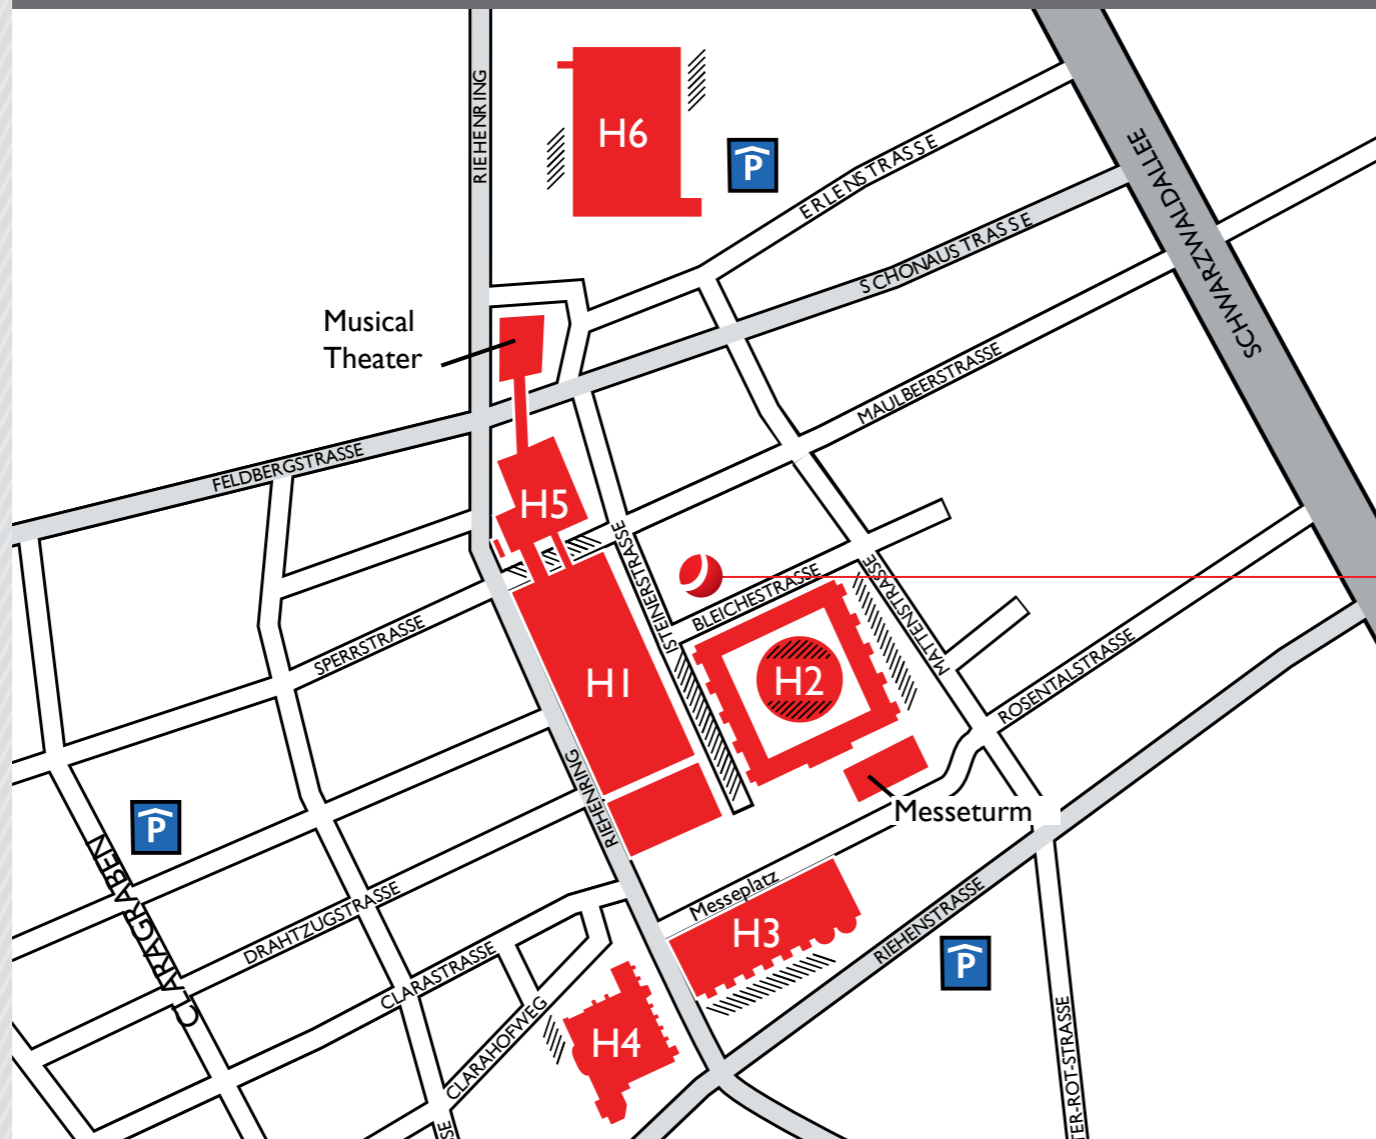

Are di carico e scarico

Ufficio Sempex

Bleichstrasse 3

Are di carico e scarico

- H.1.0 Isteinerstrasse
- H.1.1 Entrata Schönaustrasse/
Interrato H.1
- H.2 Corte intera e Mattenstrasse
- H.3 Riehenstrasse
- H.4 Clarahofweg
- H.5 Maulbeerstrasse
- H.6 Erlenmatt-Areal